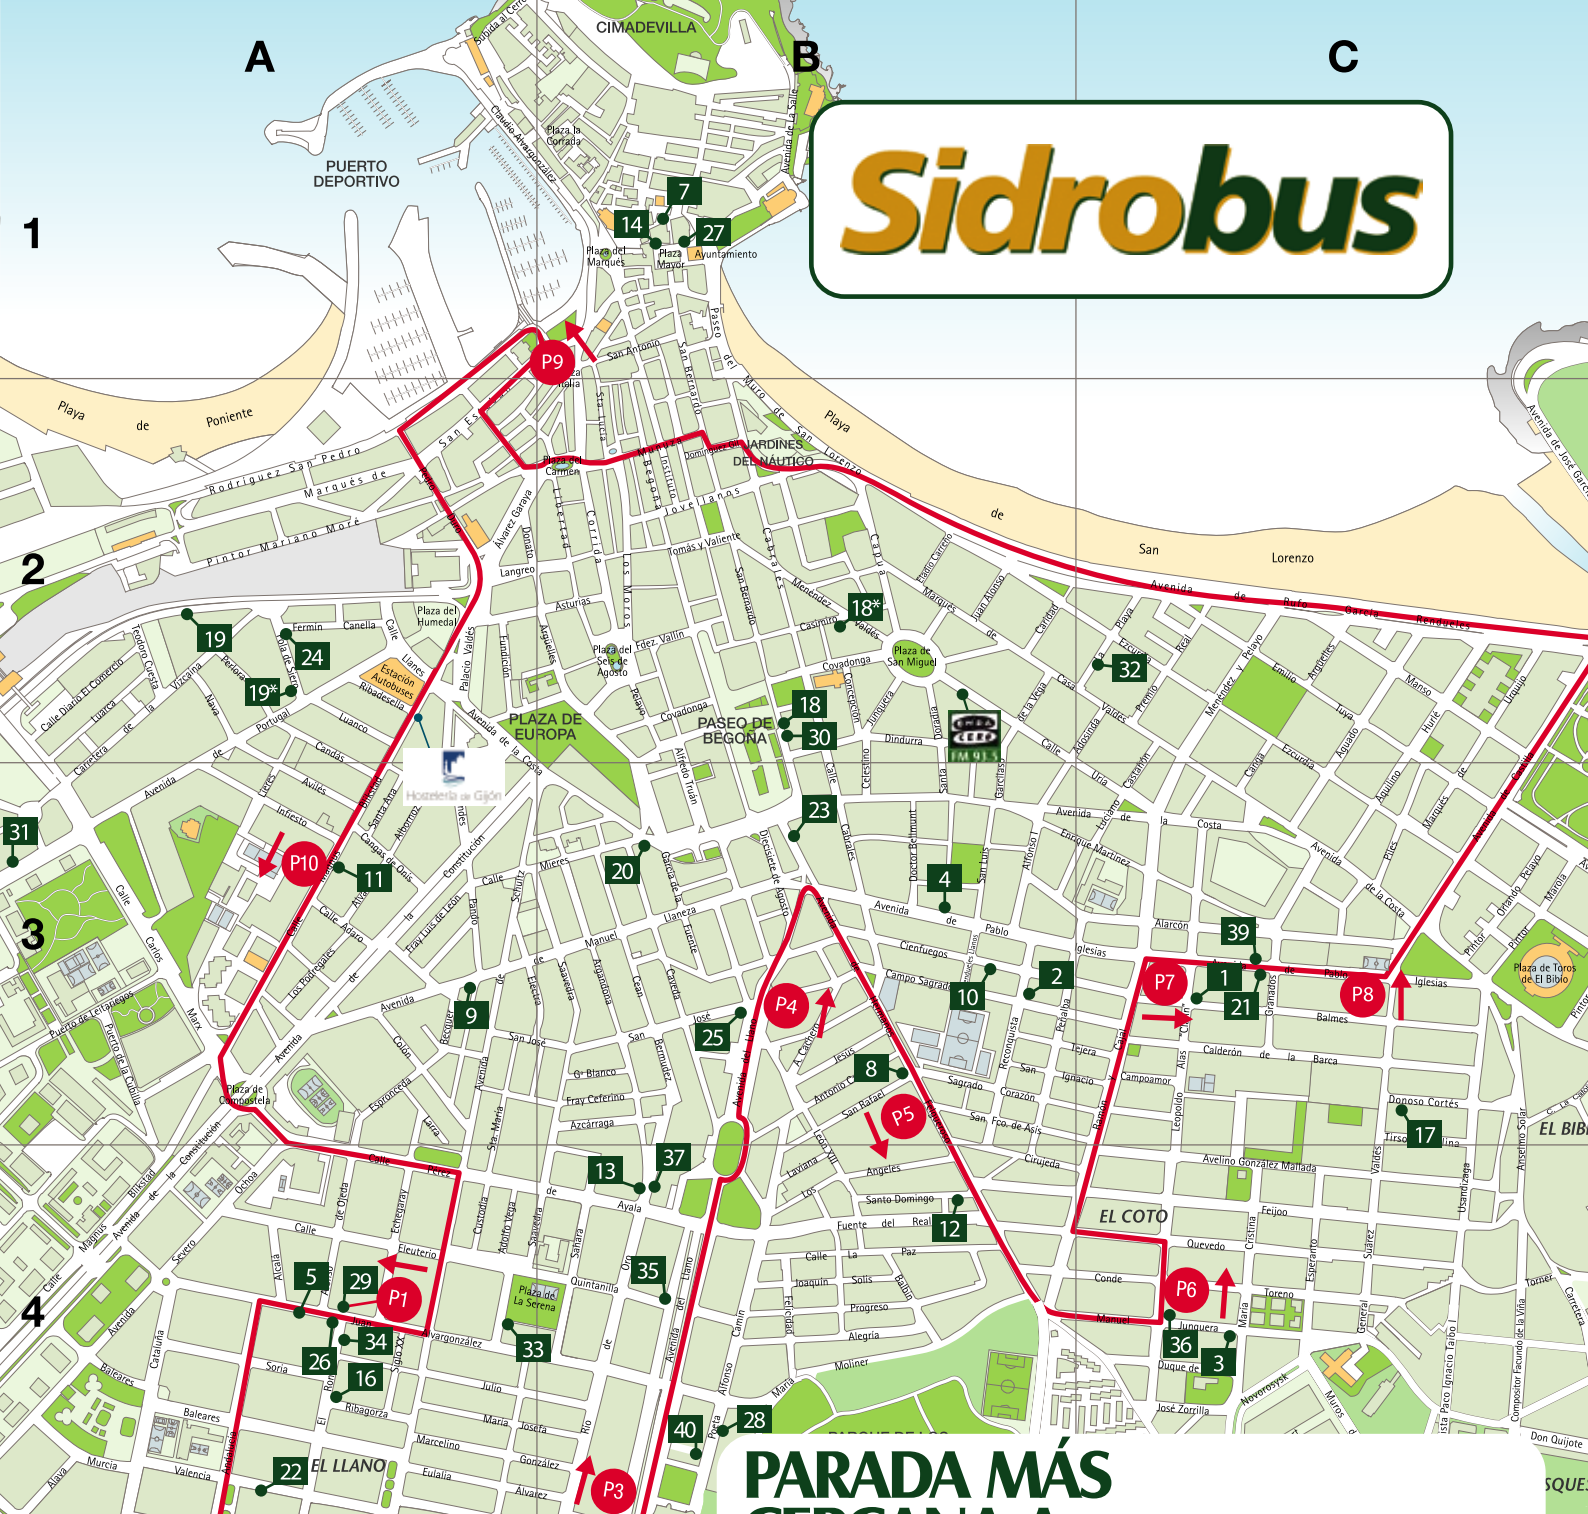

Sidrobus

PARADA MÁS CERCANA A ESTA SIDRERÍA

ESTE AÑO SUBETE AL SIDROBUS

Viernes 10, Sabado 11 y Domingo 12, Viernes 17 y Sabado 18.
Viernes y sábados de 20:00 a 23:35 h.

Parada	Horario*	Ubicación parada
P1	20:00-21:00-22:00-23:00	C/ Juan Alvargonzález, 43
P2	20:07-21:07-22:07-23:07	PB262. Antigua Iglesia Contrueces. Ctra. Obispo
P3	20:12-21:12-22:12-23:12	PB Avda. del Llano, frente piscinas
P4	20:17-21:17-22:17-23:17	PB383 Avda. del Llano esq/ C/ San José
P5	20:22-21:22-22:22-23:22	PB183 hnos felgueroso, 58
P6	20:26-21:26-22:26-23:26	PB162 Leopoldo Alas esq. Conde Toreno
P7	20:30-21:30-22:30-23:30	PB21 Pablo Iglesias esq. Ramon y Cajal
P8	20:33-21:33-22:33-23:33	PB22 Pablo Iglesias frente Codema
P9	20:47-21:47-22:47-23:47	PB139 Jardines de la Reina, c/ marques de San Esteban
P10	20:53-21:53-22:53	PB101 Magnus blikstad 34-36.

* Horarios aproximados. El recorrido está sujeto a variaciones en función de las condiciones del tráfico. Trazado sujeto a modificaciones. Se recomienda estar 5 minutos antes del horario previsto en la parada. PB=Parada BUS Urbano.